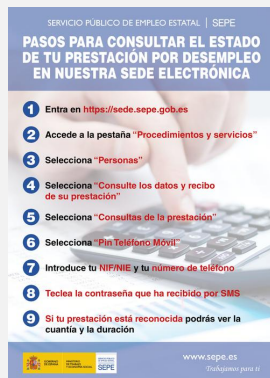

BANDO MUNICIPAL SUSPENSIÓN FIESTAS PATRONALES

SUSPENDIDAS FIESTAS PATRONALES DEBIDO AL COVID-19.

EN [ESTE ENLACE](#) PUEDES VER TODA LA INFORMACIÓN.

PASOS PARA CONSULTAR EL ESTADO DE TU PRESTACIÓN

Empleo

El SEPE abre una nueva forma de consultar tu prestación por desempleo.

Dentro de la sede electrónica debes dirigirte al apartado *procedimientos y servicios* y a la *sección destinada a personas*.

[CLICK EN LA IMAGEN](#)

CURSOS AULA MENTOR

Online

NOS COMUNICAN QUE DURANTE EL MES DE AGOSTO TENDRÁ LUGAR LA CONGELACIÓN DE LAS

MATRICULAS DE [MENTOR](#).

APROVECHA Y VETE ELIGIENDO [CURSO](#) PARA

SU VUELTA EN SEPTIEMBRE